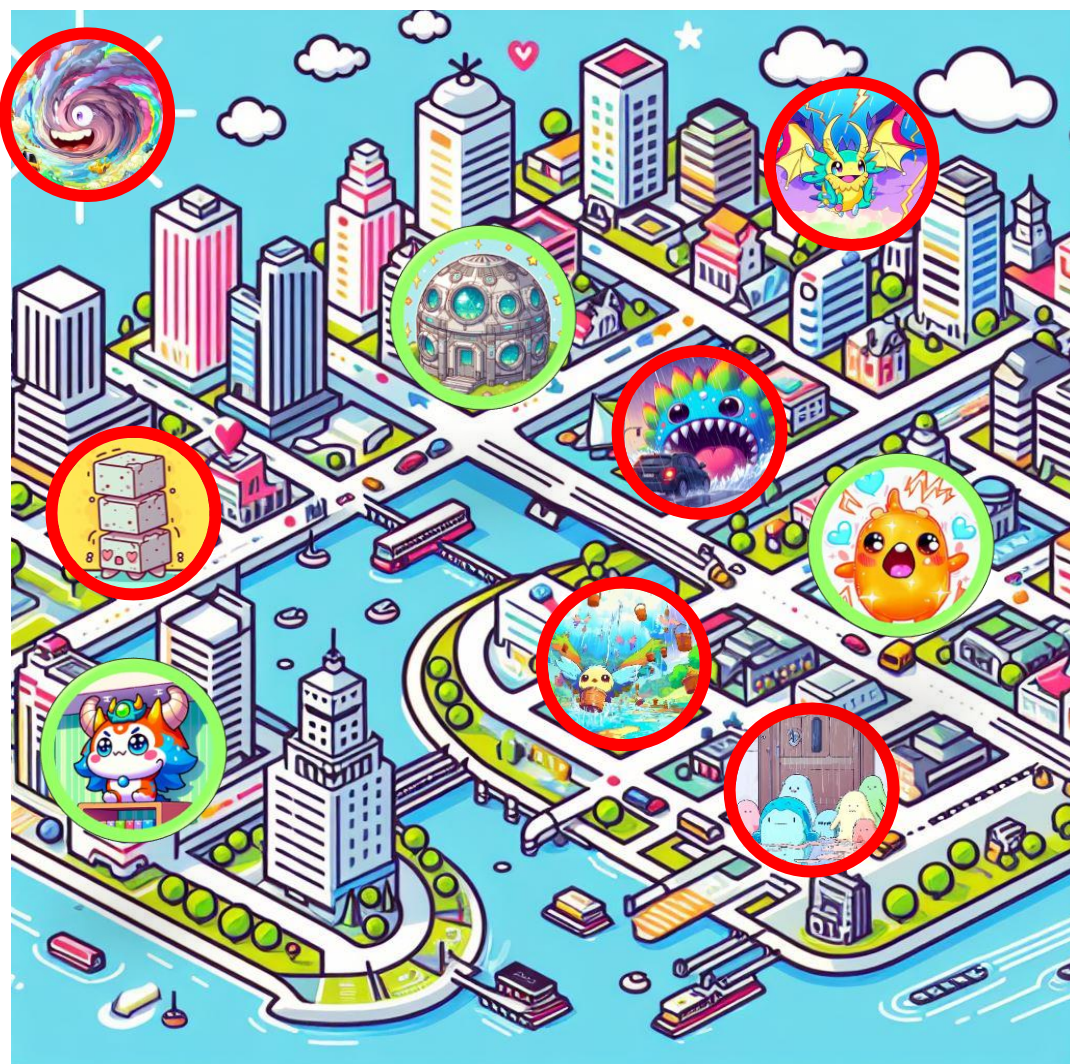

# 災害モンスター探検隊

## 地図を手に冒険に出かけよう！

- 街に潜むモンスターやアイテムをリアル探検
- モンスターから身を守るスキルをマスター
- AIを使ってオリジナルのモンスターを作成

ご関心をお持ちいただいた方は  
Facebookからご連絡ください

Facebook

イラスト：Bing イメージクリエイターで災害モンスター研究所が作成

グリーン スポット：防災アイテムをゲット！  
レッド スポット：災害モンスターを討伐！